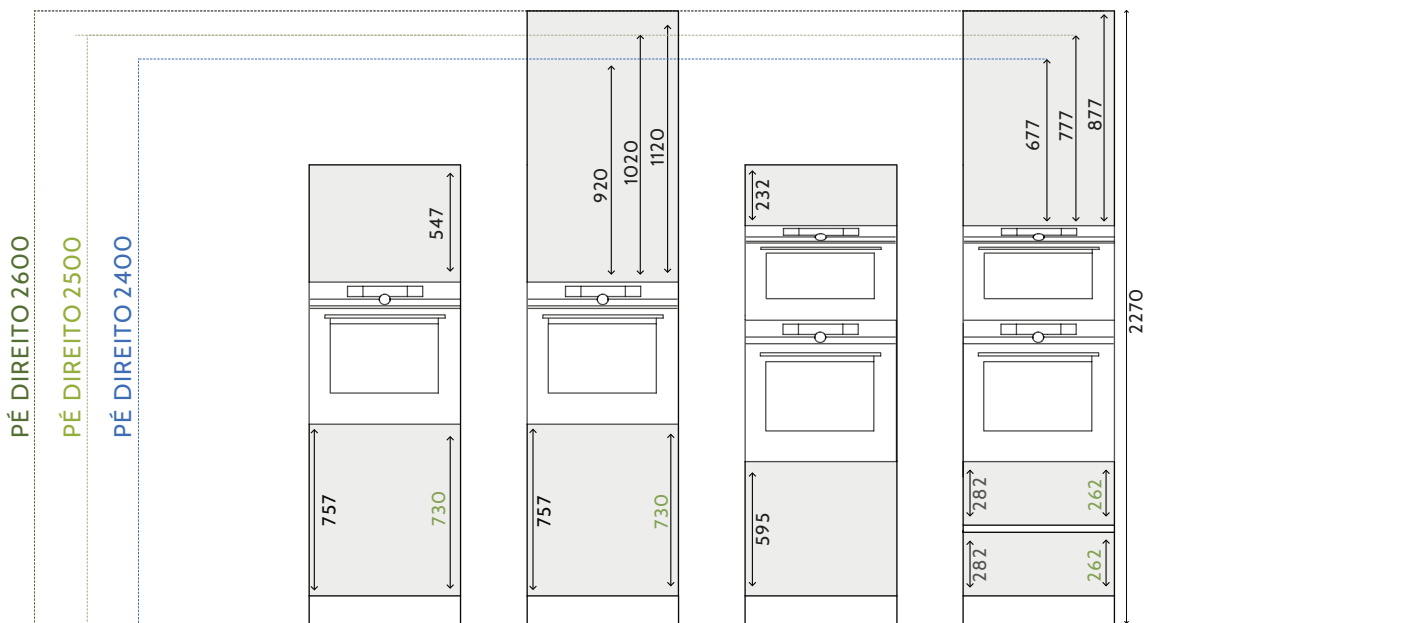

Medidas (azul): com pala - módulos superiores; Medidas (verde): com gola - módulos inferiores
Medidas (preto): sem pala - módulos superiores; sem gola - módulos inferiores

Observações

- Rodapé - 120mm
- Folga ao teto - 10mm

NOTAS IMPORTANTES
IVA não incluído.

Preço deve ser entendido como "Ex Works" (EXW).

Esta tabela pode ser alterada sem aviso prévio, anulando todas as suas anteriores edições.