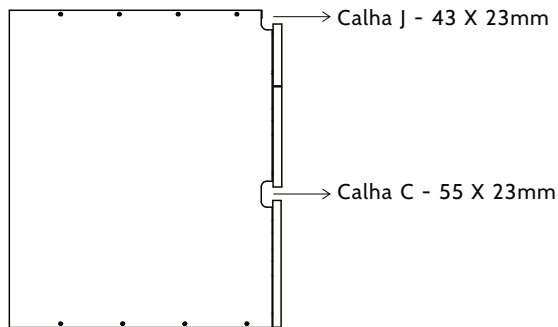

Modelo	Medidas (mm)			Preços (€/un)		
	Altura	Largura	Profundidade	Grupo I	Grupo II	Grupo III
Aros						
563.AE 	700	400	90	15,74€	20,58€	22,87€
		500		16,33€	21,35€	23,73€
		550		16,72€	21,88€	24,32€
		600		17,18€	22,38€	24,87€
	950	450		18,04€	23,79€	26,42€
		500		18,77€	24,40€	27,11€
		550		19,18€	25,00€	27,77€
		600		19,40€	25,44€	28,26€
	1820	600		31,13€	40,70€	45,22€
	2270			36,82€	48,13€	53,48€
	2470			39,20€	51,25€	56,93€

ESPECIFICAÇÕES TÉCNICAS

Laterais, topo, base, prateleiras: aglomerado revestido a melamina de 16 mm de espessura com orla PVC de 1 mm de espessura;

Costas: aglomerado revestido a melamina de 8 mm de espessura.

Os preços de tabela para os módulos de cozinha incluem kits acessórios de montagem compostos por: cavilhas, parafusos e suportes de prateleiras, bem como costas, à exceção dos MILL (Lava-Louça) e MIF (Forno).

ESPECIFICAÇÕES TÉCNICAS - CALHA "J" E "C"

ACABAMENTOS

GRUPO 1

BRANCO

GRUPO 2

CINZA

CINZA ALUMÍNIO

GRUPO 3

CINZA ANTRACITE

LINHO CANCUN

OPCIONAIS:

- Em 19 mm de espessura : + 15%
- Outras Cores: Tabela do branco: + 20%
- Módulos em melamina não hidrófugo : -5%

- O serviço de maquinação da calha "J" e "C" : 2€/cada
- Picagem de gavetas: 0.75€ por gaveta