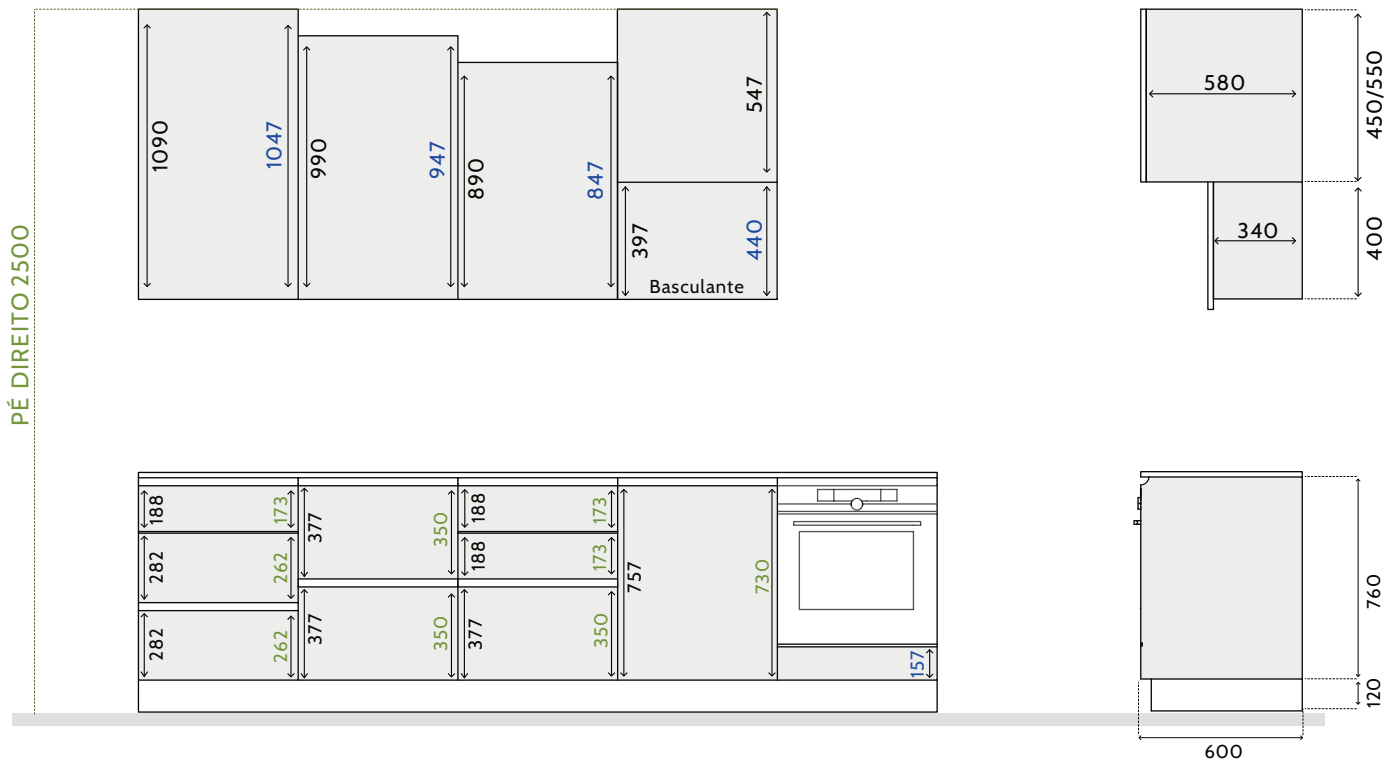

1. Sugestão | Exemplo Cozinha 1

2. Sugestões de Coluna Forno-Micro ou Forno