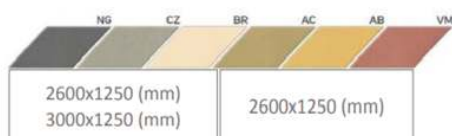

* Disponível para quantidades mínimas de 3 paletes
Preços válidos para 1 palete e dimensões standard.
Para encomendas inferiores a 1 palete, acresce o custo de:
Paletização: 45,00 €
Palete de madeira (inferior 1/2 palete): 57,14€
Taxa operacional: 476,19€

SERVIÇOS

Espessura (mm)	Preços €/m2							
	1 face polida	Espessura	1x Lixado	Espessura	2x Lixado	Corte	Mecanização*	Primário
8	2,33 €	-	2,33 €	-	4,67 €	3,64 €	3,76 €	**5,93 €
10		8		-		4,17 €	4,29 €	
12		10		8		5,83 €	6,02 €	
16		14		12		7,33 €	7,50 €	
19		17		15		9,71 €	10,00 €	
22		20		18		9,71 €	10,00 €	
25		23		21		14,60 €	14,95 €	
28		26		24		14,60 €	14,95 €	
32		30		28		14,60 €	14,95 €	

O preço dos serviços tem que ser calculado sobre as dimensões standard.

*Tipos de arestas: bisel, macho-fêmea ou meia madeira.

** Preços para três demãos: 2 demãos numa superfície e 1 demão na outra.

Cores: Preto, Cinza, Branco, Ocre, Amarelo e Vermelho