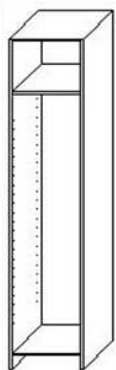

PRODUTO MÓDULOS DE ROUPEIRO BLOMA

Módulos de roupeiro/melamina em aglomerado de 16mm

Preços apresentados em €/un

Modelo	Medidas			Preços		
	Altura (h)	Largura (a)	Profundidade	Branco	Cinza/Cinza Alumínio	Linho

Módulo Simples						
----------------	--	--	--	--	--	--

2400	400	580	124,58 €	132,86 €	149,14 €	
2400	500	580	136,81 €	146,31 €	163,92 €	
2400	600	580	148,75 €	159,46 €	178,43 €	
2400	800	580	178,03 €	192,43 €	213,29 €	
2400	1000	580	204,54 €	220,46 €	246,69 €	
2400	1200	580	212,49 €	229,75 €	255,14 €	

NOTA: inclui kit montagem composto por: cavilhas, parafusos e ligadores (com perno e bucha)

Módulo Duplo						
--------------	--	--	--	--	--	--

2400	800	580	201,66 €	216,31 €	243,38 €	
2400	1000	580	233,54 €	251,00 €	282,69 €	
2400	1200	580	241,20 €	260,03 €	290,86 €	

NOTA: inclui kit montagem composto por: cavilhas, parafusos e ligadores (com perno e bucha)

Módulo 1 Gaveta						
-----------------	--	--	--	--	--	--

260	368	500				
260	468	500				50,00 €
260	568	500				
260	768	500				
260	968	500				60,00 €
260	1168	500				