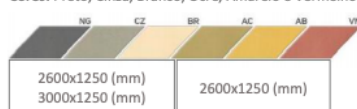

***Disponível para quantidades mínimas de 3 paletes**

Outras espessuras podem ser produzidas sob consulta

Cores: Preto, Cinza, Branco, Ocre, Amarelo e Vermelho

SERVIÇOS

ESPESSURA	PREÇO (€/m ²)				
	1 Face Polida	E 1x Lixado		E 2 x Lixado	Corte
8	2,33 €	-	2,33 €	-	1,53
10		8		-	1,75
12		10		8	2,45 €
16		14		12	3,08 €
19		17		15	4,08
22		20		18	4,08
25		23		21	6,13
28		26		24	6,13
32		30		28	6,13

IVA NÃO INCLUÍDO. Esta tabela anula a anterior e pode ser alterada sem aviso prévio.

Cores: Preto, Cinza, Branco, Ocre, Amarelo e Vermelho.

Dimensões: 2600x1250 (mm) 3000x1250 (mm) disponível em Cinza, Preto e Branco.

2600x1250 (mm) disponível em Ocre, Amarelo e Vermelho.

**** Preço para três demãos: 2 demãos numa superfície e 1 demão na outra.**

Vantagens:

Cores: Preto, Cinza, Branco, Ocre, Amarelo e Vermelho

Observações: